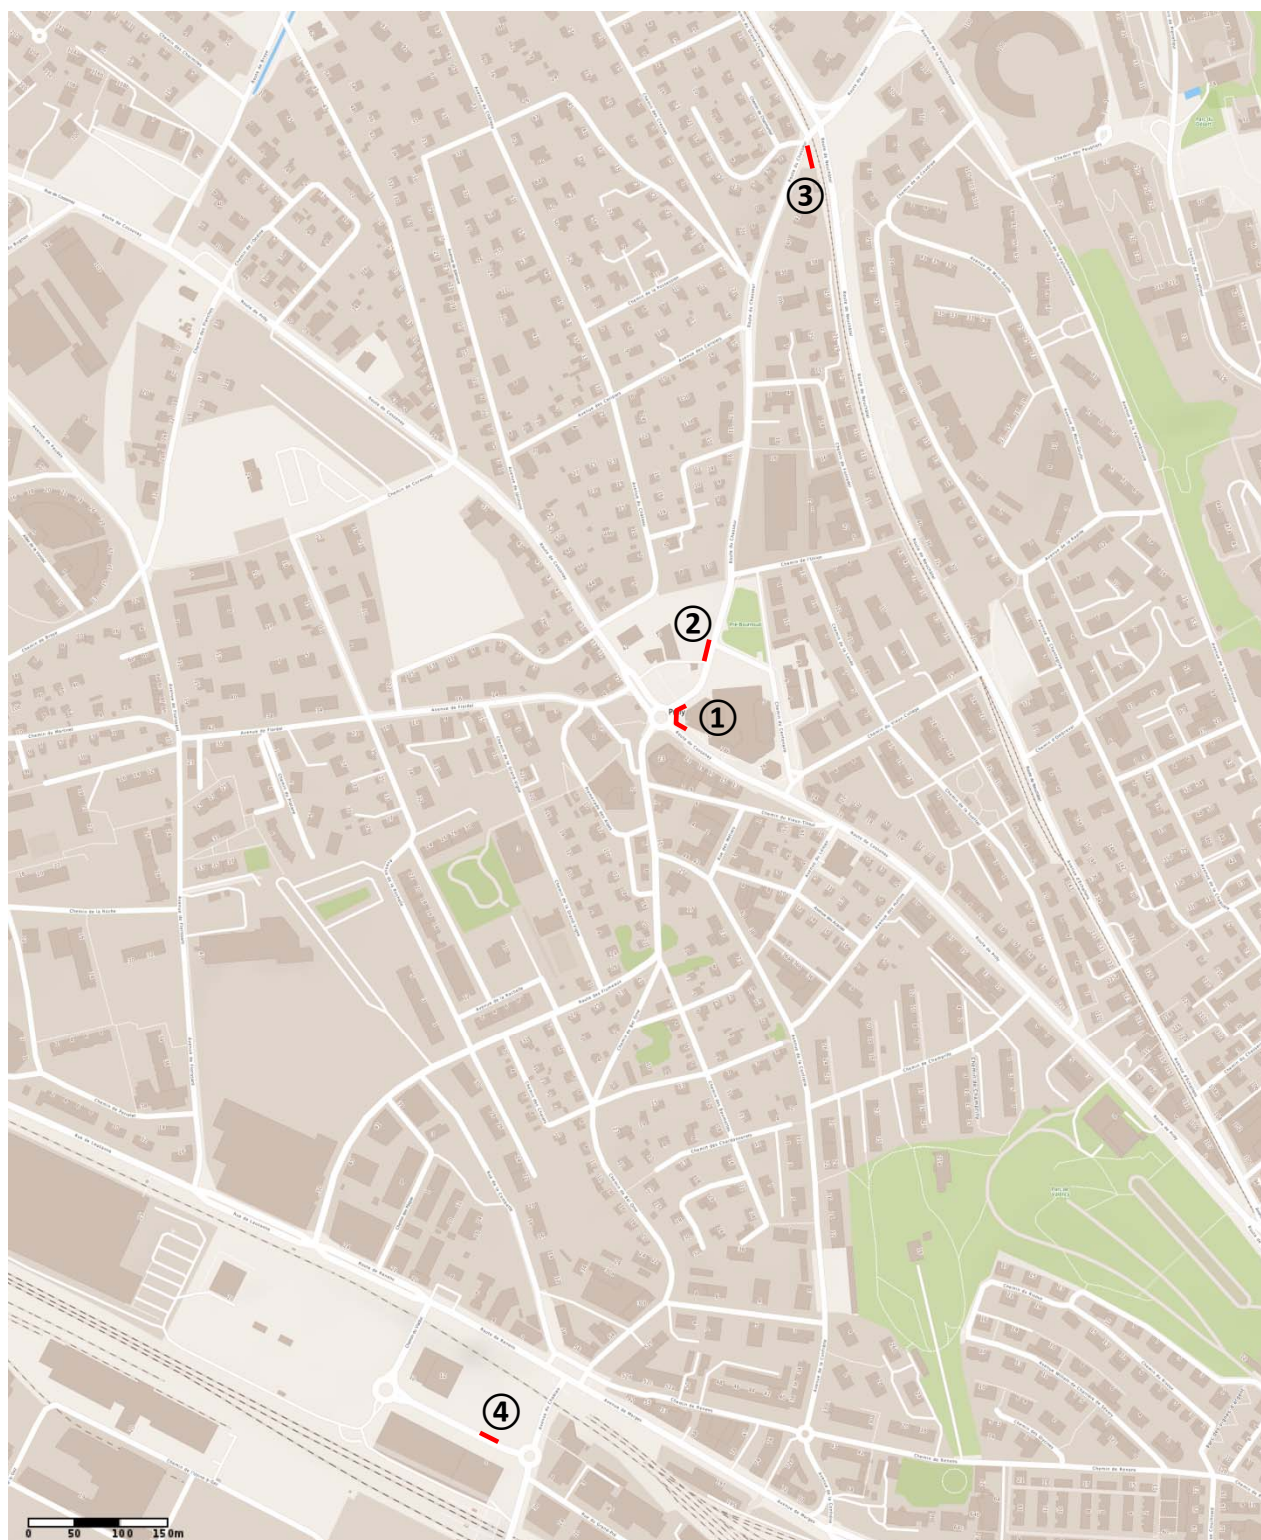

**Emplacements autorisés pour l'affichage de type banderole :**

- ① Prilly Centre - Rond-point
- ② Route du Chasseur
- ③ Arrêt du LEB / Prilly-Chasseur
- ④ Chemin du Viaduc

① Prilly Centre - Rond-point

② Route du Chasseur

③ Arrêt du LEB / Prilly-Chasseur

④ Chemin du Viaduc